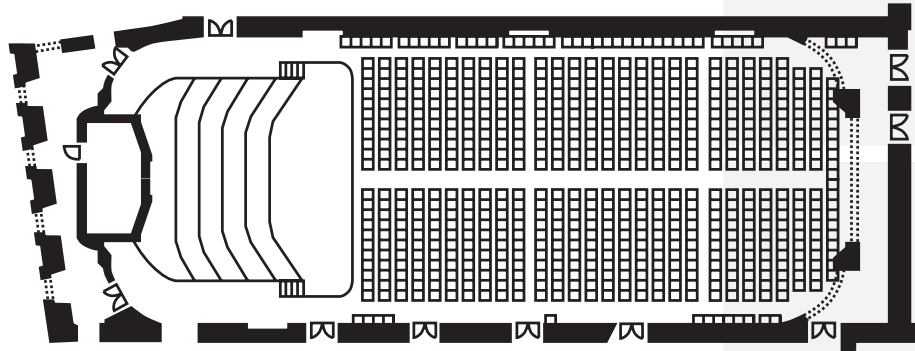

Stefaniensaal\_645 (+385) m<sup>2</sup>

Reihenbestuhlung	1.050 Pers.
Seminarbestuhlung	288 (+390) Pers.
Bankettbestuhlung	392 Pers.
Cocktail	600 Pers.
L x B x H (m)	38 x 16 x 11,5

REIHENBESTUHLUNG

SEMINARBESTUHLUNG

BANKETTBESTUHLUNG