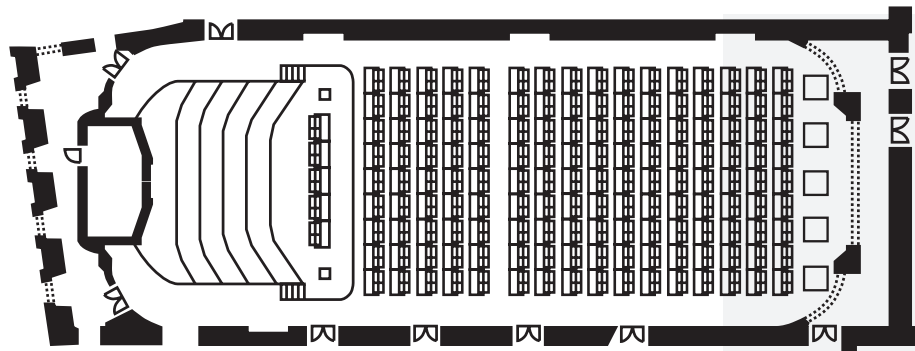

Stefaniensaal\_645 (+385) m<sup>2</sup>

Reihenbestuhlung	1.050 Pers.
Seminarbestuhlung	288 (+390) Pers.
Bankettbestuhlung	392 Pers.
Cocktail	600 Pers.
L x B x H (m)	38 x 16 x 11,5

REIHENBESTUHLUNG

SEMINARBESTUHLUNG

BANKETTBESTUHLUNG