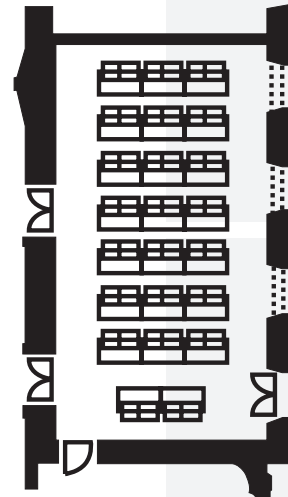

Blauer Salon_80 m²

congress | graz

Reihenbestuhlung	84 Pers.
Seminarbestuhlung	42 Pers.
Bankettbestuhlung	80 Pers.
Cocktail	80 Pers.
L x B x H (m)	12,5 x 6,4 x 3,97

REIHENBESTUHLUNG

SEMINARBESTUHLUNG

BANKETTBESTUHLUNG